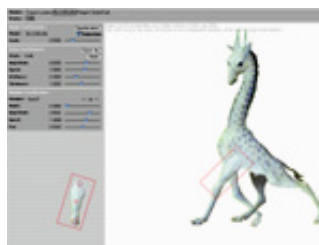

### Contrôle étendu

Un premier menu permet de choisir son animal parmi les créations de Durieu, et de choisir, éventuellement, son type d'animation (marche, course, alimentation, etc.).

On peut ensuite zoomer sur l'animal. L'animation se fait grâce à deux type de contrôle. Le premier porte sur l'animal dans sa globalité, le second concerne les membres un à un (le cheval en possède 26, le lucanus 58 !). On peut régler sur une échelle du plus au moins : l'amplitude des mouvements, leur vitesse, l'épaisseur du corps (on a affaire à des éléments photoréalistes vectorisés), l'angle des membres, leur vitesse de mouvement, etc.